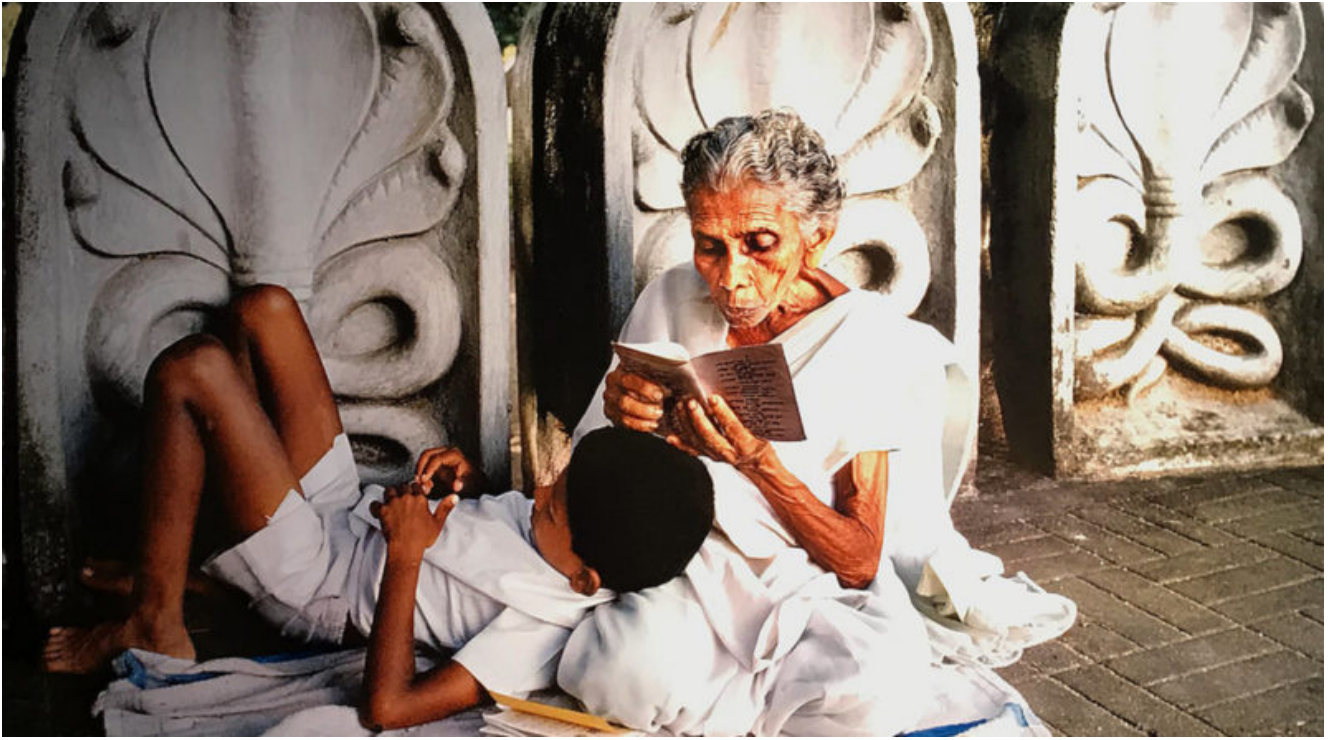

# “Leggere”, Steve McCurry immortalata la lettura in 70 scatti indimenticabili

C'è qualcosa di magico nella lettura, forse perché tra le pagine di un libro ci si immerge in mondi fantastici, lontani, la mente viaggia “altrove”, ci si estranea dal contesto, anche se questo è fatto di guerra, povertà, difficoltà...

Per questo i 70 scatti di **Steve McCurry**, raccolti nella mostra “*Leggere*”, dal 13 settembre nella Sala Mostre della prestigiosa **Galleria Estense di Modena**, hanno qualcosa di potente, quasi mistico.

Gli scatti ritraggono persone di tutto il mondo assorte nell'atto intimo della lettura, testimonianze della capacità del grande fotografo di trasportare anche chi guarda in mondi immaginari e immaginati, nei ricordi, nel presente, nel passato e nel futuro e nella mente dell'uomo.

Le fotografie esposte sono accompagnate da una serie di brani letterari scelti da **Roberto Cotroneo**, un percorso parallelo a corredo delle immagini che accompagnano il visitatore in un viaggio che lega intimamente la parola scritta, la lettura e la forza visiva degli scatti. La mostra rimarrà aperta **fino al 6 gennaio 2020**.